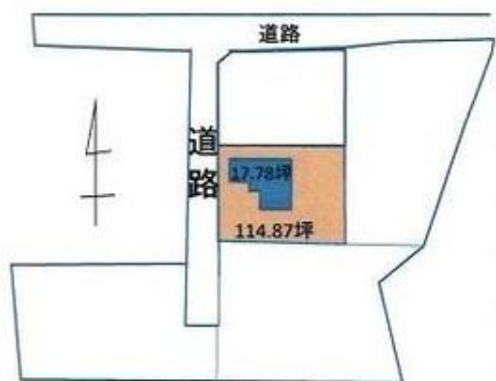

配置図

物件種目	新築売戸建住宅	公開日	2016/04/12	物件番号	69600109055
建物名	いすみ市山田				
所在地	いすみ市山田				
その他所在地					
交通 (最寄駅/バス停)	いすみ鉄道 上総東 徒歩14分				
利用駅1					
利用駅2					
その他交通手段					
価格	1,350万円	地代 権利金		保証金	
その他一時金					
ランニングコスト					
建物面積	58.79㎡	土地面積	公簿 379.76㎡ (114.87坪)	私道負担 面積	なし
間取り	2LDK	建物構造	木造	建物規模	1階建
間取り内訳	和 7 洋 8			バルコニー	
土地権利	所有権	借地期間		駐車場	
築年月	2016年04月 新築	都市計画	区域外	用途地域	
地目	宅地	地勢	平坦	建ぺい率	
建築確認番号				容積率	
リフォーム					
リノベーション					
接道状況	西4.0m 公道				
分譲住宅	販売戸数 1戸				
施工会社					
工事完了予定年月		現況	建築中	引渡し	相談
年間予定賃料収入		利回り		国土法	
特記事項					
設備	プロパンガス 電気 上水道 浄化槽				
備考					

配置図