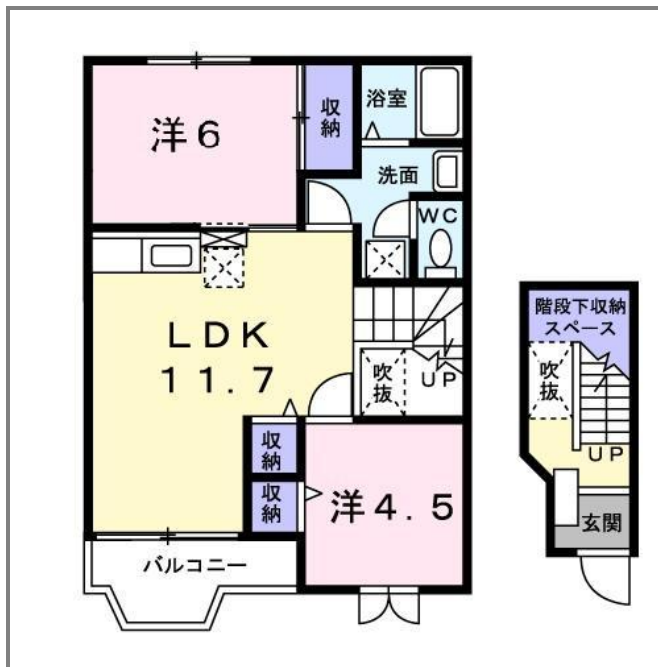

チェックポイント！

B・T別室 シャワー 追焚機能 浴室乾燥機 洗面台 浄水器 室内洗濯機置場 給湯 プロパンガス エアコン BS端子 モニタ付インターホン バルコニー

物件種目	貸アパート
最寄駅	誉田
間取タイプ	2LDK
賃料	59,000円
賃貸条件	礼金なし 敷金なし 保証金なし

物件所在地	千葉県千葉市緑区誉田町2丁目		
交通	JR外房線 誉田 徒歩14分		
建物	建物名	リバティサイトウ2 202	
	構造・規模	木造 2階建 2階部分	
	使用部分面積	58.12㎡	
間取内訳	洋6・洋4.5・LDK11.7		
築年月	2004年08月	契約期間	2年
管理費等	なし 共益費2,500円/月 雑費なし		
駐車場	有 5,400円/月		
現況	空家	入居日	即時
設備	B・T別室 シャワー 追焚機能 浴室乾燥機 洗面台 浄水器 室内洗濯機置場 給湯 プロパンガス エアコン BS端子 モニタ付インターホン…		
保険等	要		
備考	契約時にクリーニング費として、¥54000 (税込)が必要となります。更新料：なし 賃貸保証：加入要 契約時保証委託料：10,000円 月額保証委託料：賃料総額の2%又は2.5%		

この図面は物件情報の一部を抜粋して掲載しております。(現況優先)
付帯条件や別途料金等が発生する場合がありますのでご確認ください。

at home

infosheet 物件番号 40804503001

千葉県知事免許(1)第16071号 〒260-0013 千葉県千葉市中央区中央4丁目10-8 コーケンボイス千葉中央602号

株式会社フレックス

TEL: 043-221-5023 FAX: 043-221-5024 定休日: 定休日無 年末年始

■取引態様: 媒介