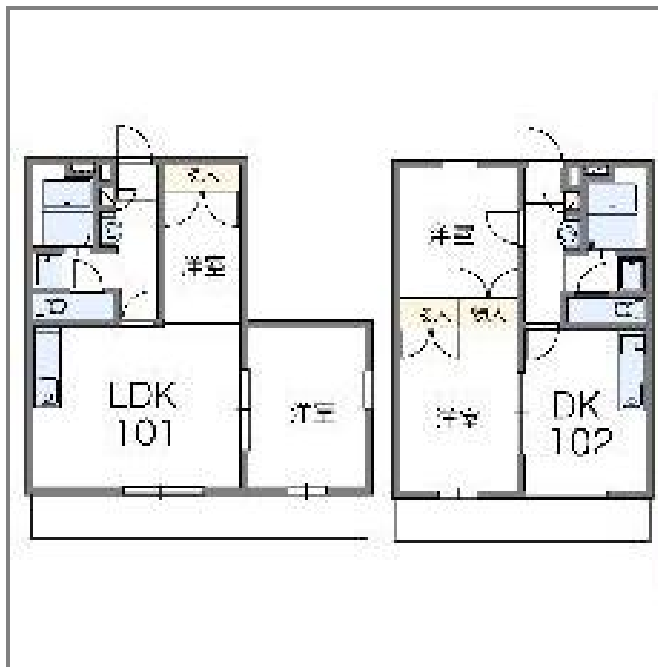

貸アパート

誉田駅

レオパレスパークハウスイマイ1 301

間取り
2LDK

専有面積
43.06㎡

築年月
1997年06月

チェックポイント！

二人同居可 B・T別室 洗髪洗面化粧台 洗面所独立 家具付き
室内洗濯機置場 プロパンガス エアコン バルコニー

物件種目	貸アパート
最寄駅	誉田
間取タイプ	2LDK
賃貸条件	賃料 46,500円
	礼金 1ヶ月 敷金 1ヶ月 保証金 なし

物件所在地	千葉県千葉市緑区誉田町1丁目		
交通	JR外房線 誉田 徒歩21分		
建物	建物名	レオパレスパークハウスイマイ1 301	
	構造・規模	鉄骨造 3階建 3階部分	
	使用部分積	43.06㎡	
間取内訳			
築年月	1997年06月	契約期間	2年
管理費等	なし 共益費7,000円/月 雑費なし		
駐車場	有 5,832円/月		
現況	居住中	入居日	2015年04月17日
設備	B・T別室 洗髪洗面化粧台 洗面所独立 家具付き 室内洗濯機置場 プロパンガス エアコン バルコニー		
保険等	要 2年22,310円		
備考	更新手数料：16,200円(税込) 基本清掃料：46980円(税込) 環境維持費(月額)：540円/月 鍵交換代等：有 10,260円～		