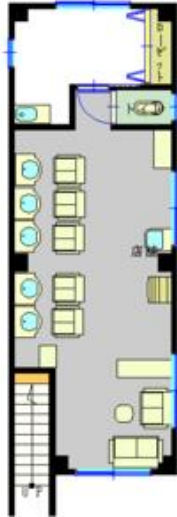

物件種目	貸店舗・事務所(一部)	公開日	2019/12/09	物件番号	69688148089
建物名	青塚ビル 部屋番号:101				
所在地	松戸市仲井町2丁目				
その他所在地					
交通 (最寄駅/バス停)	新京成電鉄 上本郷 徒歩1分				
利用駅1	新京成電鉄 松戸新田 徒歩7分				
利用駅2	新京成電鉄 松戸 徒歩23分				
その他交通手段					
賃料	15.00万円	礼金	1ヶ月	管理費	なし
		敷金	4ヶ月	共益費	なし
		敷引		雑費	
権利金		保証金	なし		
造作譲渡		保証金償却			
その他一時金					
ランニングコスト					
建物面積/ 使用部分面積	60.86㎡	土地面積		バルコニー	
間取り				主要採光面	
間取り内訳				駐輪場	
駐車場	なし				
バイク置場					
建物構造	鉄骨造	階建/階	3階建/1階部分		
築年月	1995年07月	契約期間	3年	更新料	
フリーレント					
リフォーム履歴					
リノベーション履歴					
現況	空	引渡し	即時	用途地域	
保険等加入	加入要				
賃貸保証	加入要 (保証料3年間) 契約時賃料の120%、更新時新賃料の45%				
クレジットカード 決済					
接道状況					
温泉					
特記事項	1フロア1テナント 居抜き				
設備	都市ガス 動力あり				
トイレ	専有部分にトイレあり	施設内会議室			
備考	理容室 居抜き物件 内装譲渡費用無 スケルトン渡しも応相談可				
出店可能業種	【美容・健康・介護】 美容室・理容室				
契約事項	前テナント業種:美容室・理容室/ 造作譲渡無償				
内覧会情報					
営業条件					
外装・設備					
来客者向け駐車場					
内装・設備					
ロケーション	駅前立地				

貸店舗・事務所(一部)  
松戸市仲井町2丁目  
青塚ビル 部屋番号:101

15.00万円

貸店舗・事務所(一部) 15.00万円  
松戸市仲井町2丁目  
青塚ビル 部屋番号:101