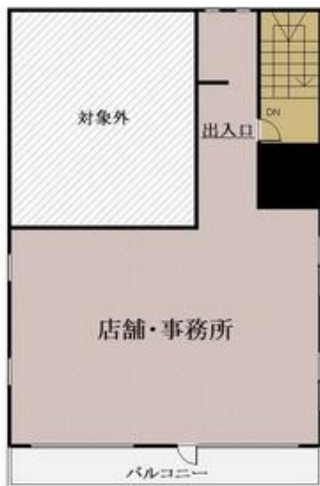

物件種目	貸店舗(一部)	公開日	2020/01/12	物件番号	69679166071	
建物名	姫作ビル 部屋番号:3階 1フロア					
所在地	松戸市本町					
その他所在地						
交通(最寄駅/バス停)	JR常磐線 松戸 徒歩1分					
利用駅1	JR千代田・常磐緩行線 松戸 徒歩1分					
利用駅2	新京成電鉄 松戸 徒歩2分					
その他交通手段						
賃料	33.00万円	礼金	1ヶ月	管理費		
		敷金	なし	共益費	33,000円/月	
		敷引		雑費	なし	
権利金		保証金	6ヶ月			
造作譲渡		保証金償却	解約時20%			
その他一時金						
ランニングコスト						
建物面積/使用部分面積	89.50㎡	土地面積		バルコニー	あり	
間取り	ワンルーム			主要採光面	西向き	
間取り内訳					駐輪場	なし
駐車場	なし					
バイク置場	なし					
建物構造	SRC	階建/階	7階建/3階部分			
築年月	1974年12月	契約期間	3年	更新料	新賃料 1ヶ月	
フリーレント						
リフォーム履歴						
リノベーション履歴						
現況	空	引渡し	即時	用途地域	商業地域	
保険等加入	加入要 / 火災保険保険 3年間 45,000円					
賃貸保証	加入要 保証会社によって変動致します。					
クレジットカード決済						
接道状況						
温泉						
特記事項	飲食店可 1フロア1テナント スケルトン					
設備						
備考	対象の階にエレベーターは止まりません 内見は立ち合いになります。					

貸店舗(一部) 33.00万円
松戸市本町
姫作ビル 部屋番号:3階 1フロア

図面と実況が異なる場合は実況を優先します。

3階平面図 スケルトンですので内装は自由に設計できます。

通り沿いの好立地! 外壁塗装しました。

明るい専用階段①

明るい専用階段②

スケルトン①

スケルトン②