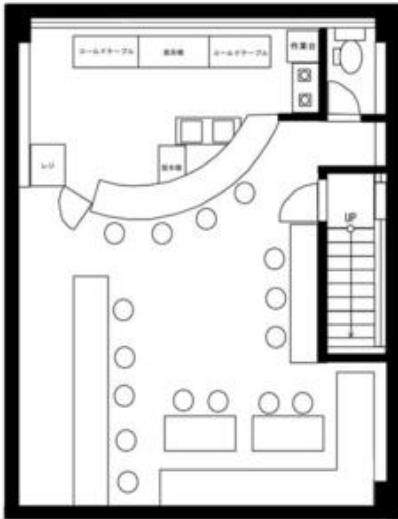

建物入口

松戸駅コンコースより

物件種目	貸店舗(一部)	公開日	2019/11/25	物件番号	69695543077
建物名	秀姫ビル 部屋番号:B1F				
所在地	松戸市松戸				
その他所在地					
交通 (最寄駅/バス停)	JR常磐線 松戸 徒歩1分				
利用駅1	新京成電鉄 松戸 徒歩1分				
利用駅2	JR千代田・常磐緩行線 松戸 徒歩1分				
その他交通手段					
賃料	44.00万円	礼金	1ヶ月	管理費	33,000円/月
		敷金	なし	共益費	なし
		敷引		雑費	なし
権利金		保証金	6ヶ月		
造作譲渡		保証金償却	解約時20%		
その他一時金					
ランニングコスト					
建物面積/ 使用部分面積	62.98㎡	土地面積		バルコニー	なし
間取り				主要採光面	西向き
間取り内訳				駐輪場	なし
駐車場	なし				
バイク置場	なし				
建物構造	RC	階建/階	4階建 地下1階/B1階部分		
築年月	1981年09月	契約期間	3年	更新料	新賃料 1.5ヶ月
フリーレント					
リフォーム履歴					
リノベーション履歴					
現況	使用中	引渡し	予定 2020年01月下旬	用途地域	
保険等加入	加入要 / 火災保険 1年間 15,000円				
賃貸保証	加入要 月額総支払額の1ヶ月分				
クレジットカード 決済					
接道状況					
温泉					
特記事項	飲食店可 1フロア1テナント				
設備	トイレ 冷蔵庫 給湯 エアコン				
備考					

貸店舗(一部)
松戸市松戸
秀姫ビル 部屋番号:B1F

44.00万円

建物入口

松戸駅コンコースより

貸店舗(一部)
松戸市松戸
秀姫ビル 部屋番号:B1F

44.00万円

エアコン

エアコン