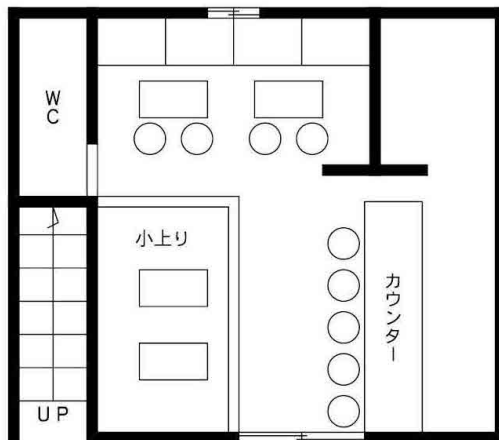

貸店舗 TKビル

- ☆1F居酒屋居抜き
- ☆2F事務所
- ☆一括貸しOK
- ☆諸条件相談可

JR総武線

千葉駅徒歩5分

2F:37.48m²

1F:39.09m²

※図面と現況が異なる場合は現況を優先させていただきます。

貸店舗

千葉

賃料	1F 80,000 円
	2F 50,000 円
賃貸条件	礼金 1 ヶ月・敷金 3 ヶ月・保証料 1 ヶ月

物件所在地	千葉市中央区登戸1-15-13		
交通	JR総武線「千葉」駅徒歩5分		
建物	建物名	TKビル	
	構造・規模	木造亜鉛メッキ銅板葺2階建	
	使用部分面積	1F 39.09m ² ・2F 37.48m ²	
築年月	昭和60年10月	契約期間	3年
管理費等	共益費0円		
土地面積		用途地域	
駐車場	なし		
現況		引渡日	即
接道状況(角地・間口)			
本体設備	東京電力・都市ガス・公営水道・公共下水		
各戸設備	エアコン(2Fのみ)		
備考	保証会社利用必須(賃料の1ヶ月) 更新料:有 新賃料の1.05ヶ月分		