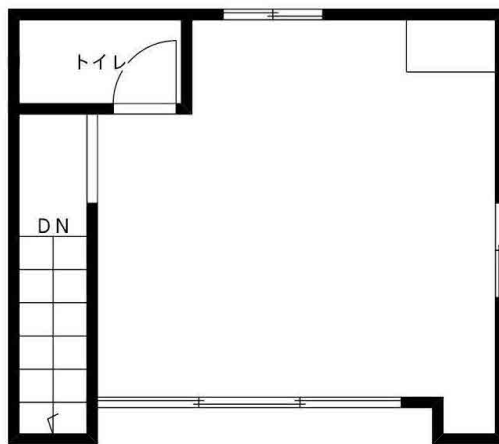

貸店舗 TKビル

- ☆1F居酒屋居抜き
- ☆2F事務所
- ☆一括貸しOK
- ☆諸条件相談可

JR総武線

千葉駅徒歩5分

2F:37.48m²

1F:39.09m²

※図面と現況が異なる場合は現況を優先させていただきます。

貸店舗

千葉

賃料	1F 80,000 円
	2F 50,000 円
賃貸条件	礼金 1 ヶ月・敷金 3 ヶ月・保証料 1 ヶ月

物件所在地	千葉市中央区登戸1-15-13		
交通	JR総武線「千葉」駅徒歩5分		
建物	建物名	TKビル	
	構造・規模	木造亜鉛メッキ銅板葺2階建	
	使用部分面積	1F 39.09m ² ・2F 37.48m ²	
築年月	昭和60年10月	契約期間	3年
管理費等	共益費0円		
土地面積		用途地域	
駐車場	なし		
現況		引渡日	即
接道状況(角地・間口)			
本体設備	東京電力・都市ガス・公営水道・公共下水		
各戸設備	エアコン(2Fのみ)		
備考	保証会社利用必須(賃料の1ヶ月) 更新料:有 新賃料の1.05ヶ月分		