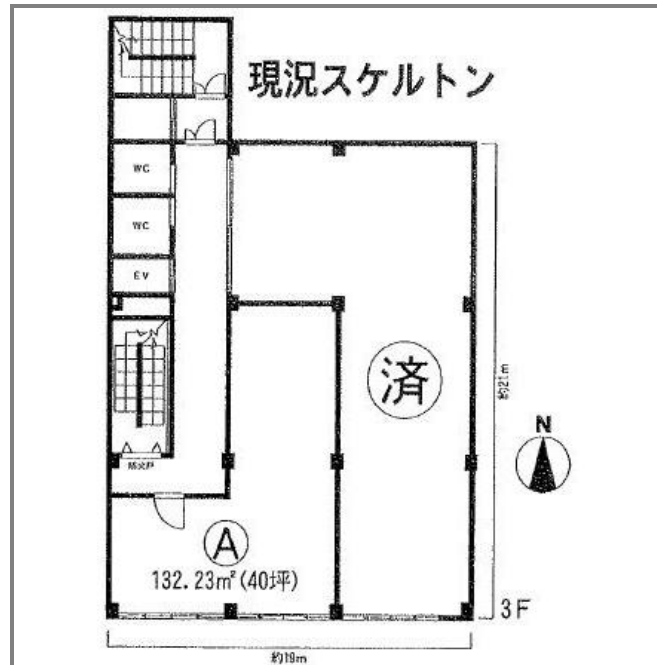

貸店舗・事務所(一部)

千葉中央駅

千葉市中央区本千葉町

専有面積
132.23㎡

築年月
1964年08月

引渡し
相談

チェックポイント!

飲食店可 スケルトン 24時間利用可 トイレ2ヶ所 男女別トイレ 都市ガス エレベーター