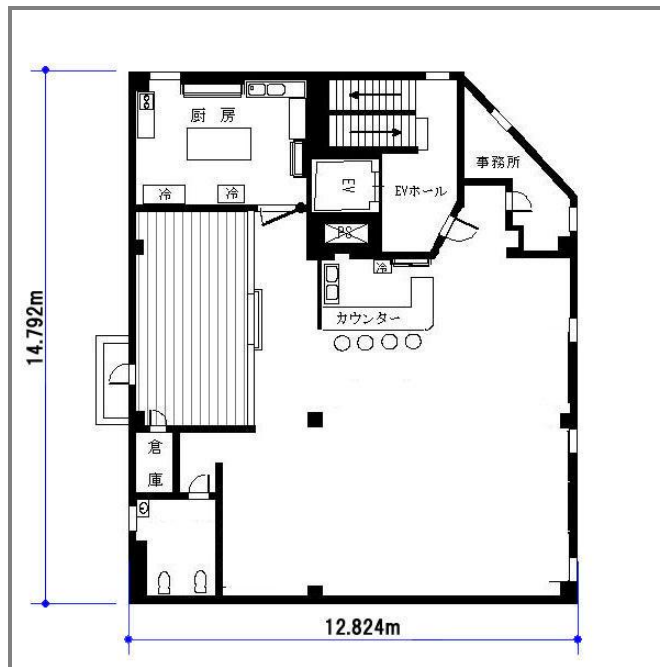

貸店舗（一部）

栄町駅

千葉市中央区栄町

専有面積
154.96㎡

築年月
1973年11月

引渡し
即時

チェックポイント！
飲食店可 都市ガス エレベーター

物件種目	貸店舗（一部）		
最寄駅	栄町		
賃貸条件	賃料	32.40万円	
	礼金 1ヶ月 敷金 なし 保証金 3ヶ月		
物件所在地	千葉県千葉市中央区栄町		
交通	千葉都市モノレール 栄町 徒歩1分		
建物	建物名	小沼ビル 3F	
	構造・規模	RC 5階建 3階部分	
	使用部分面積	154.96㎡	間取タイプ
	間取内訳		
築年月	1973年11月	契約期間	3年
管理費等			
土地面積		用途地域	商業地域
駐車場			
現況	空	引渡日	即時
接道状況 (角地・間口)	角地:2方道路 東南		
設備	都市ガス エレベーター		
備考	保証金償却:解約時10% 利用駅1:京成千葉線 京成千葉 徒歩8分 利用駅2:JR総武本線 千葉 徒歩8分		