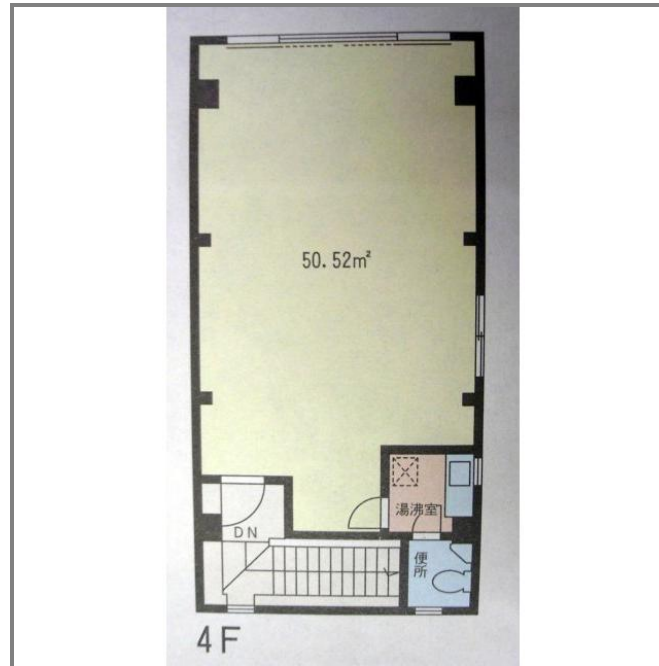

貸店舗・事務所(一部)

千葉中央駅

千葉市中央区本千葉町

専有面積
50.52㎡

築年月
1987年12月

引渡し
相談

チェックポイント！
最上階 トイレ エアコン

物件種目	貸店舗・事務所(一部)		
最寄駅	千葉中央		
賃貸条件	賃料	10.80万円	
		礼金 1ヶ月 敷金 4ヶ月 敷引 1ヶ月 保証金 なし	
物件所在地	千葉県千葉市中央区本千葉町		
交通	京成千葉線 千葉中央 徒歩2分		
建物	建物名	KT千葉中央ビル 401	
	構造・規模	鉄骨造 4階建 4階部分	
	使用部分面積	50.52㎡	間取タイプ
	間取内訳		
築年月	1987年12月	契約期間	2年
管理費等	10,800円/月		
土地面積		用途地域	
駐車場	なし		
現況	空	引渡日	相談
接道状況 (角地・借口)			
設備	トイレ エアコン		
備考	利用駅1：JR総武・中央緩行線 千葉 徒歩8分		