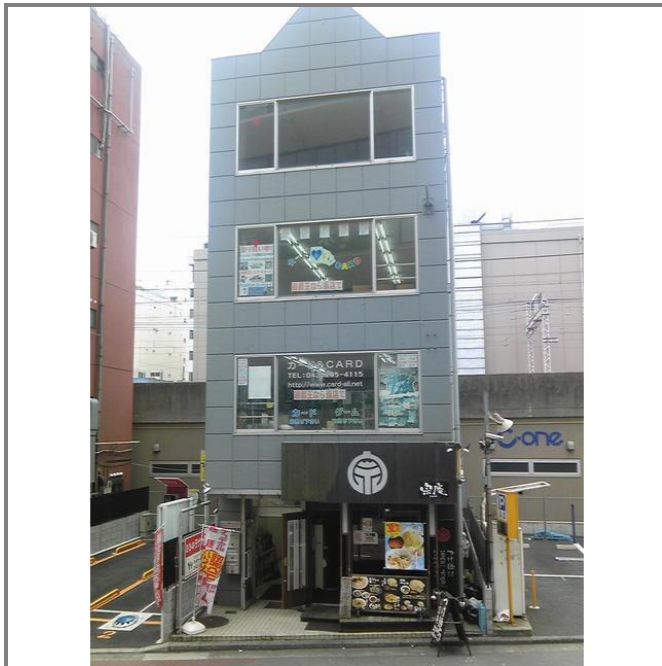

貸店舗・事務所(一部)

千葉中央駅

千葉市中央区本千葉町

専有面積
50.52㎡

築年月
1987年12月

引渡し
相談

チェックポイント！
最上階 トイレ エアコン

物件種目	貸店舗・事務所(一部)		
最寄駅	千葉中央		
賃貸条件	賃料	10.80万円	
		礼金 1ヶ月 敷金 4ヶ月 敷引 1ヶ月 保証金 なし	
物件所在地	千葉県千葉市中央区本千葉町		
交通	京成千葉線 千葉中央 徒歩2分		
建物	建物名	KT千葉中央ビル 401	
	構造・規模	鉄骨造 4階建 4階部分	
	使用部分面積	50.52㎡	間取タイプ
	間取内訳		
築年月	1987年12月	契約期間	2年
管理費等	10,800円/月		
土地面積		用途地域	
駐車場	なし		
現況	空	引渡日	相談
接道状況 (角地・借口)			
設備	トイレ エアコン		
備考	利用駅1：JR総武・中央緩行線 千葉 徒歩8分		