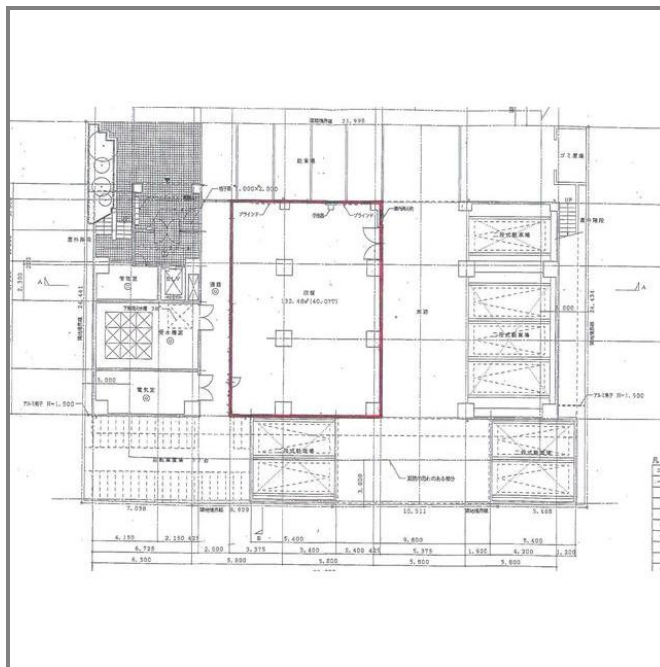

## 千葉駅

千葉市中央区新宿2丁目

専有面積  
132.48㎡

築年月  
1996年03月

引渡し  
即時

チェックポイント！  
飲食店不可

物件種目	貸店舗・事務所(一部)		
最寄駅	千葉		
賃料	17.31万円		
賃料条件	礼金なし 敷金6ヶ月 保証金なし		
物件所在地	千葉県千葉市中央区新宿2丁目		
交通	JR総武・中央緩行線 千葉 徒歩10分		
建物	建物名	エステート秀	
	構造・規模	RC 8階建 1階部分	
	使用部分面積	132.48㎡	間取タイプ
	間取内訳		
築年月	1996年03月	契約期間	2年
管理費等	なし 共益費51,930円/月		
土地面積		用途地域	
駐車場			
現況	空	引渡日	即時
接道状況 (角地・間口)			
設備			
備考	更新料：なし 利用駅1：京成千葉線 千葉中央 徒歩3分		