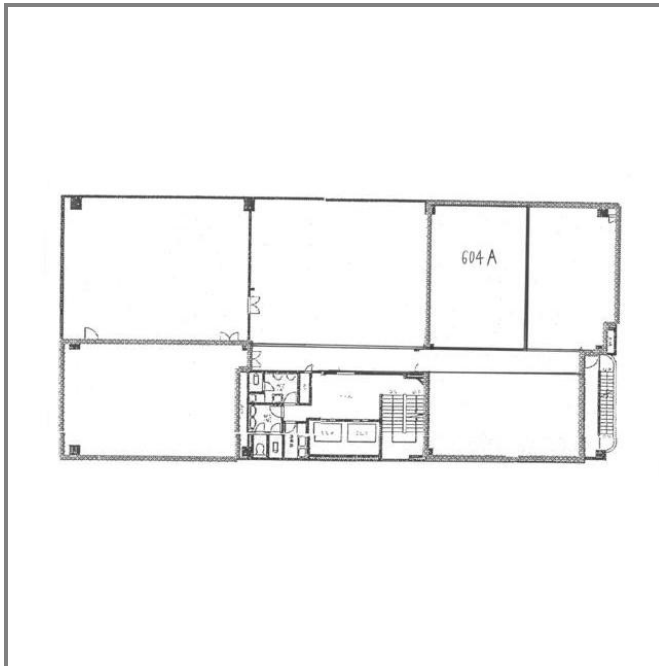

## 千葉駅

千葉市中央区新田町

専有面積  
56.45㎡

築年月  
1993年02月

引渡し  
即時

### チェックポイント!

男女別トイレ 給湯 冷房 暖房 エアコン 個別空調 24時間セキュリティ エレベーター エレベーター2基以上

物件種目	貸事務所(一部)		
最寄駅	千葉		
賃料	14.75万円		
賃料条件	礼金なし 敷金10ヶ月 敷引なし 保証金なし		
物件所在地	千葉県千葉市中央区新田町		
交通	JR総武・中央緩行線 千葉 徒歩6分		
建物	建物名	わかちく千葉ビル 604A	
	構造・規模	SRC 8階建 地下1階 6階部分	
	使用部分面積	56.45㎡	間取タイプ
	間取内訳		
築年月	1993年02月	契約期間	2年
管理費等	なし 共益費なし 雑費なし		
土地面積		用途地域	
駐車場			
現況	空	引渡日	即時
接道状況 (角地・開口)			
設備	男女別トイレ 給湯 冷房 暖房 エアコン 個別空調 24時間セキュリティ エレベーター エレベーター2基以上		
備考	フリーレント相談 更新料:なし 利用駅1:京成千葉線 京成千葉 徒歩5分 利用駅2:京成千葉線 千葉中央 徒歩5分		