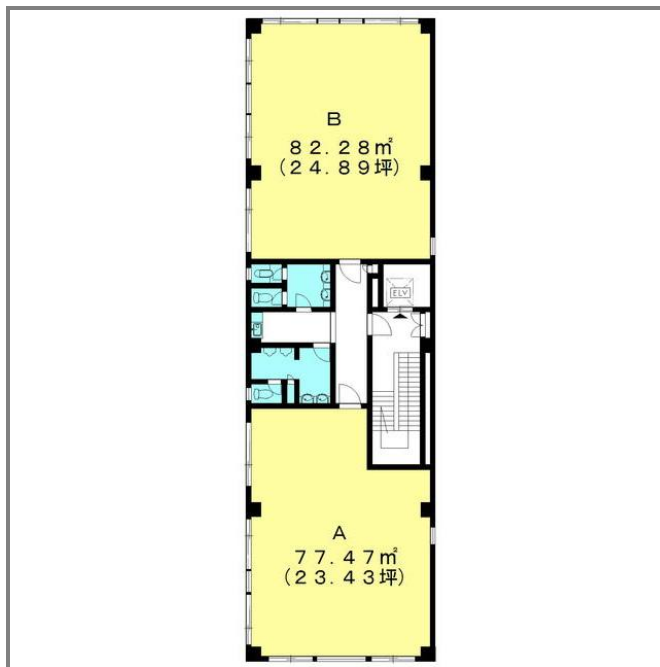

貸事務所(一部)

市役所前駅

千葉市中央区新宿1丁目

専有面積
82.28㎡

築年月
1993年05月

引渡し
相談

チェックポイント！
エアコン エレベーター

物件種目	貸事務所(一部)		
最寄駅	市役所前		
賃貸条件	賃料	14.79万円	
	礼金 1ヶ月 敷金 2ヶ月 保証金 なし		
物件所在地	千葉県千葉市中央区新宿1丁目		
交通	千葉都市モノレール 市役所前 徒歩9分		
建物	建物名	030B	
	構造・規模	鉄骨造 6階建 3階部分	
	使用部分面積	82.28㎡	間取タイプ
	間取内訳		
築年月	1993年05月	契約期間	3年
管理費等	共益費10,800円/月		
土地面積		用途地域	
駐車場			
現況	空	引渡日	相談
接道状況 (角地・間口)			
設備	エアコン エレベーター		
備考	利用駅1：京成千葉線 千葉中央 徒歩9分 利用 駅2：JR総武本線 千葉 徒歩12分		