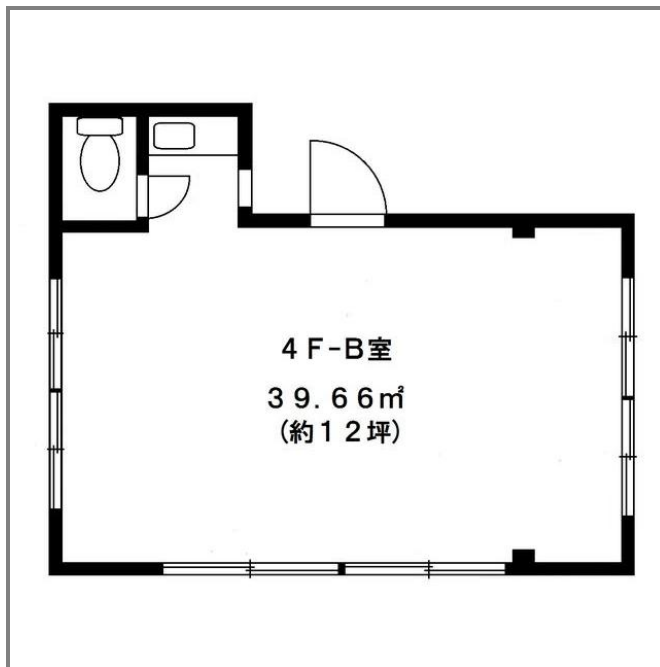

貸事務所(一部)

千葉駅

千葉市中央区新田町

専有面積
39.66㎡

築年月
1977年11月

引渡し
相談

チェックポイント！
トイレ エアコン

物件種目	貸事務所(一部)		
最寄駅	千葉		
賃貸条件	賃料	6.48万円	
	礼金 1ヶ月 敷金 4ヶ月 保証金 なし		
物件所在地	千葉県千葉市中央区新田町		
交通	JR総武・中央緩行線 千葉 徒歩7分		
建物	建物名	江澤ビル	
	構造・規模	鉄骨造 4階建 4階部分	
	使用部分積	39.66㎡	間取タイプ
	間取内訳		
築年月	1977年11月	契約期間	3年
管理費等	なし 共益費なし		
土地面積		用途地域	
駐車場			
現況	使用中	引渡日	相談
接道状況 (角地・間口)			
設備	トイレ エアコン		
備考	水道料：定額(業種により相談) 更新料：新賃料 1ヶ月		