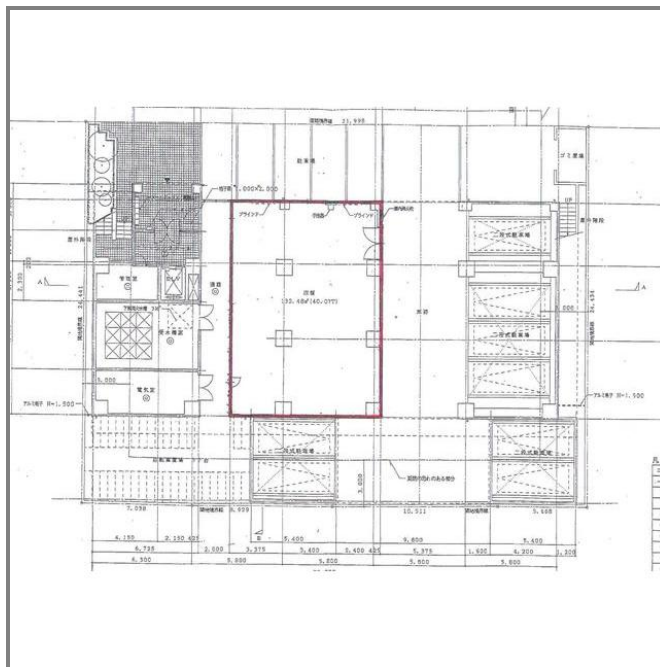

## 千葉駅

千葉市中央区新宿2丁目

専有面積  
132.48㎡

築年月  
1996年03月

引渡し  
即時

チェックポイント！  
飲食店不可

物件種目	貸店舗・事務所(一部)		
最寄駅	千葉		
賃貸条件	賃料	17.31万円	
	礼金なし 敷金6ヶ月 保証金なし		
物件所在地	千葉県千葉市中央区新宿2丁目		
交通	JR総武・中央緩行線 千葉 徒歩10分		
建物	建物名	エステート秀	
	構造・規模	RC 8階建 1階部分	
	使用部分面積	132.48㎡	間取タイプ
	間取内訳		
築年月	1996年03月	契約期間	2年
管理費等	なし 共益費51,930円/月		
土地面積		用途地域	
駐車場			
現況	空	引渡日	即時
接道状況 (角地・間口)			
設備			
備考	更新料：なし 利用駅1：京成千葉線 千葉中央 徒歩3分		