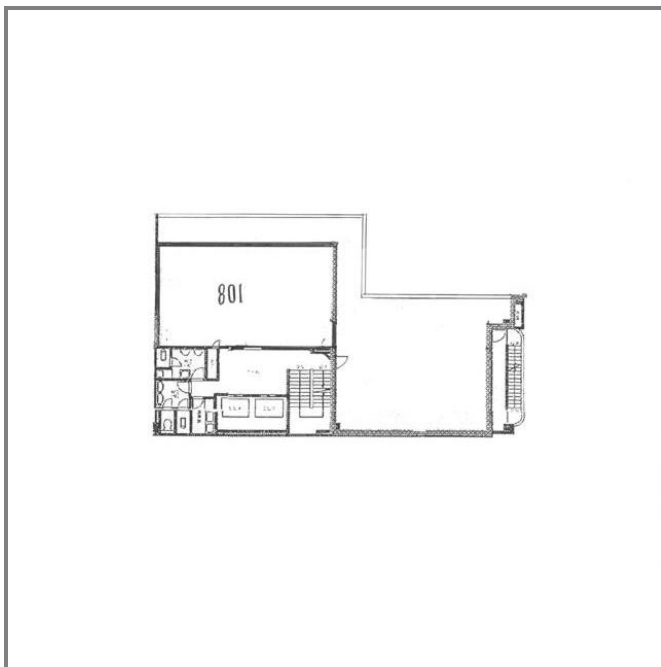

貸事務所(一部)

千葉駅

千葉市中央区新田町

専有面積
76.13㎡

築年月
1993年02月

引渡し
即時

チェックポイント!

男女別トイレ 給湯 冷房 暖房 エアコン 個別空調 24時間セキュリティ エレベーター エレベーター2基以上

物件種目	貸事務所(一部)		
最寄駅	千葉		
賃料	19.90万円		
賃料条件	礼金なし 敷金10ヶ月 敷引なし 保証金なし		
物件所在地	千葉県千葉市中央区新田町		
交通	JR総武・中央緩行線 千葉 徒歩6分		
建物	建物名	わかちく千葉ビル 801	
	構造・規模	SRC 8階建 地下1階 8階部分	
	使用部分面積	76.13㎡	間取タイプ
	間取内訳		
築年月	1993年02月	契約期間	2年
管理費等	なし 共益費なし 雑費なし		
土地面積		用途地域	
駐車場			
現況	空	引渡日	即時
接道状況 (角地・開口)			
設備	男女別トイレ 給湯 冷房 暖房 エアコン 個別空調 24時間セキュリティ エレベーター エレベーター2基以上		
備考	フリーレント相談 更新料:なし 利用駅1:京成千葉線 京成千葉 徒歩5分 利用駅2:京成千葉線 千葉中央 徒歩5分		