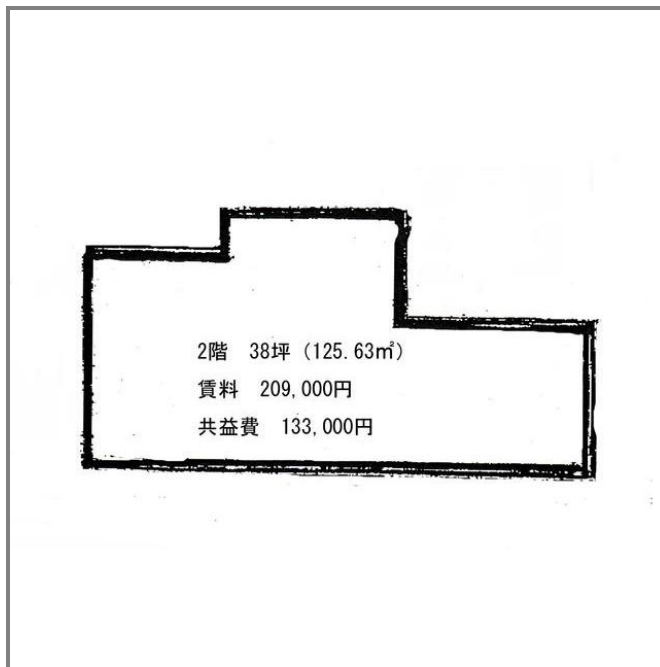

貸店舗・事務所(一部)

京成千葉駅

千葉市中央区新町

専有面積
125.63㎡

築年月
1993年03月

引渡し
即時

物件種目	貸店舗・事務所(一部)		
最寄駅	京成千葉		
賃貸条件	賃料	20.90万円	
	礼金 1ヶ月 敷金 6ヶ月 保証金 なし		
物件所在地	千葉県千葉市中央区新町		
交通	京成千葉線 京成千葉 徒歩5分		
建物	建物名	新町55ビル	
	構造・規模	RC 5階建 2階部分	
	使用部分積	125.63㎡	間取タイプ
	間取内訳		
築年月	1993年03月	契約期間	3年
管理費等	共益費133,000円/月		
土地面積		用途地域	
駐車場	有 30,000円/月		
現況	空	引渡日	即時
接道状況 (角地・借口)			
設備			
備考	更新料:新賃料 1ヶ月 利用駅1:JR総武・中央緩行線 千葉 徒歩6分		