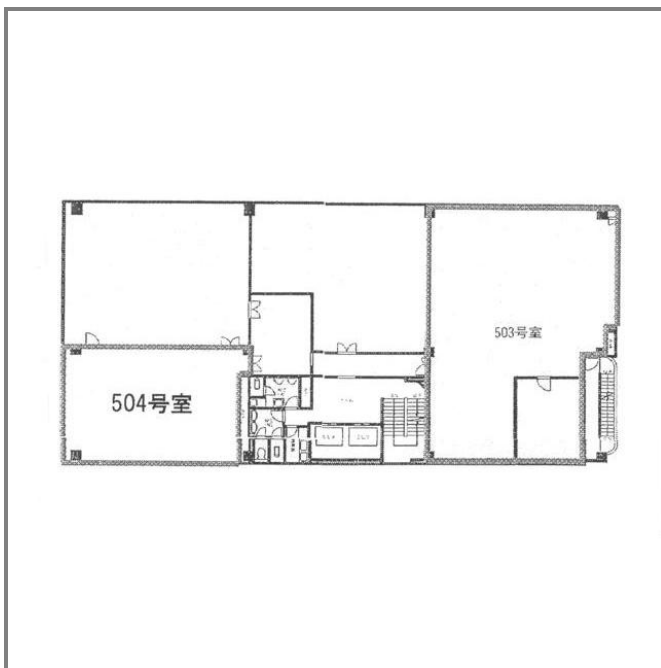

貸事務所(一部)

千葉駅

千葉市中央区新田町

専有面積
84.23㎡

築年月
1993年02月

引渡し
即時

チェックポイント!

フリーレント:3ヶ月 男女別トイレ 給湯 冷房 暖房 エアコン
個別空調 24時間セキュリティ エレベーター エレベーター
2基以上

物件種目	貸事務所(一部)		
最寄駅	千葉		
賃料	22.01万円		
賃料条件	礼金なし 敷金10ヶ月 敷引なし 保証金なし		
物件所在地	千葉県千葉市中央区新田町		
交通	JR総武・中央緩行線 千葉 徒歩6分		
建物	建物名	わかちく千葉ビル 504	
	構造・規模	SRC 8階建 地下1階 5階部分	
	使用部分面積	84.23㎡	間取タイプ
	間取内訳		
築年月	1993年02月	契約期間	2年
管理費等	なし 共益費なし 雑費なし		
土地面積		用途地域	
駐車場			
現況	空	引渡日	即時
接道状況 (角地・開口)			
設備	男女別トイレ 給湯 冷房 暖房 エアコン 個別空調 24時間セキュリティ エレベーター エレベーター 2基以上		
備考	フリーレント相談 更新料:なし 利用駅1:京成千葉線 京成千葉 徒歩5分 利用駅2:京成千葉線 千葉中央 徒歩5分		