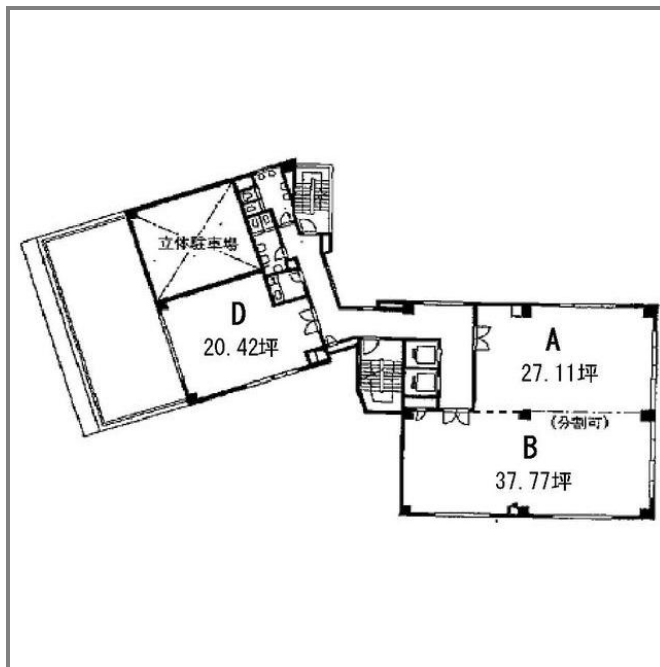

貸事務所(一括)

千葉駅

千葉市中央区新町

専有面積
67.56㎡

築年月
1987年01月

引渡し
即時

物件種目	貸事務所(一括)		
最寄駅	千葉		
賃貸条件	賃料	22.05万円	
	礼金なし 敷金6ヶ月 保証金なし		
物件所在地	千葉県千葉市中央区新町		
交通	JR総武本線 千葉 徒歩6分		
建物	建物名	江澤ビル D	
	構造・規模	SRC 9階建 6階部分	
	使用部分面積	67.56㎡	間取タイプ
	間取内訳		
築年月	1987年01月	契約期間	3年
管理費等	共益費66,160円/月		
土地面積		用途地域	
駐車場			
現況	空	引渡日	即時
接道状況 (角地・間口)			
設備			
備考	利用駅1:京成千葉線 京成千葉 徒歩4分 利用 駅2:京成千葉線 千葉中央 徒歩6分		