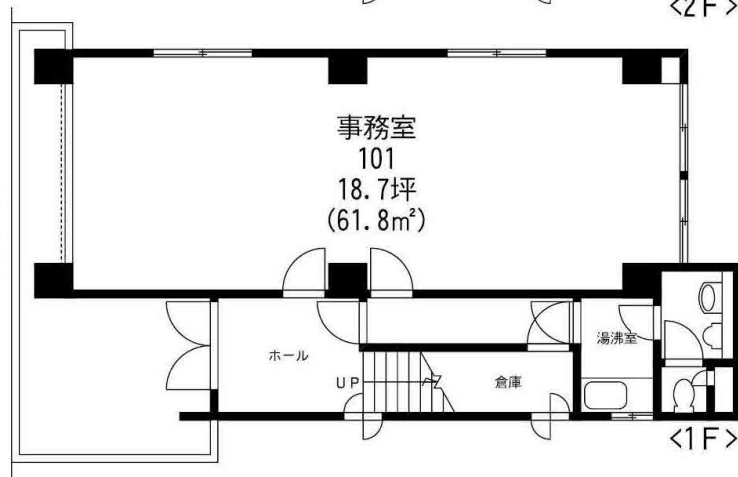

J R総武線「千葉 葉」駅徒歩15分
京成千葉線「千葉中央」駅徒歩10分

◎1Fはウォシュレット付!
高級タイルカーペット仕様