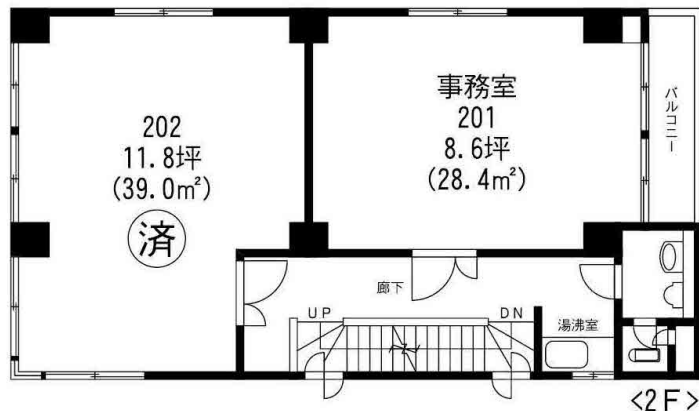

J R総武線「千葉 葉」駅徒歩15分
京成千葉線「千葉中央」駅徒歩10分

◎1Fはウォシュレット付!
高級タイルカーペット仕様