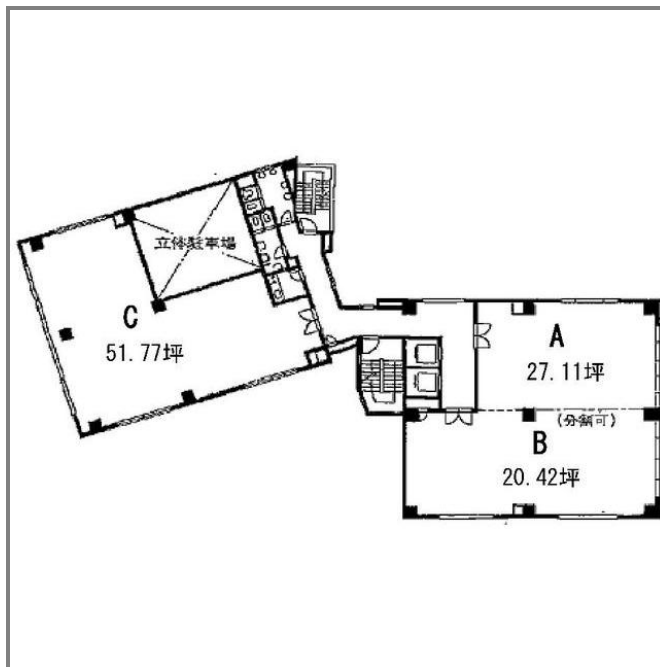

貸事務所(一部)

千葉駅

千葉市中央区新町

専有面積
171.14㎡

築年月
1987年01月

引渡し
即時

物件種目	貸事務所(一部)		
最寄駅	千葉		
賃貸条件	賃料	55.91万円	
	礼金なし 敷金 6ヶ月 保証金なし		
物件所在地	千葉県千葉市中央区新町		
交通	JR総武本線 千葉 徒歩6分		
建物	建物名	江澤ビル C	
	構造・規模	SRC 9階建 4階部分	
	使用部分面積	171.14㎡	間取タイプ
	間取内訳		
築年月	1987年01月	契約期間	3年
管理費等	共益費167,734円/月		
土地面積		用途地域	
駐車場			
現況	空	引渡日	即時
接道状況 (角地・間口)			
設備			
備考	利用駅1:京成千葉線 京成千葉 徒歩4分 利用 駅2:京成千葉線 千葉中央 徒歩6分		