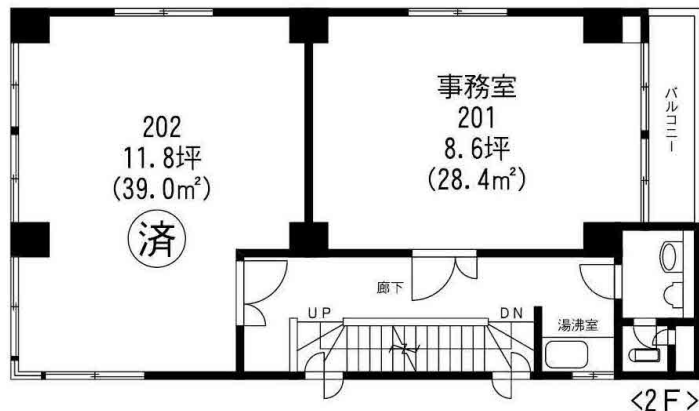

貸事務所

上杉ビル

J R総武線「千葉 葉」駅徒歩15分
京成千葉線「千葉中央」駅徒歩10分

◎1Fはウォシュレット付!
高級タイルカーペット仕様

※図面と現況が異なる場合は現況を優先致します。

貸事務所(一部)

物件種目	貸事務所(一部)		
最高駅	千葉		
賃貸条件	賃料101 89,000 円 201 41,000 円 礼金なし・敷金なし・保証金なし		
物件所在地	千葉県千葉市中央区本町1丁目6-23		
交通	J R総武線・中央緩行線「千葉」駅徒歩15分 京成千葉線「千葉中央」駅徒歩10分		
建物名	上杉ビル		
	構造・規模	R C造3階建1・2階部分	
使用部分面積	28.4m ² ~61.8m ²		
築年月	1985年12月	契約期間	3年
管理費等	10,000円/月(101) 9,000円(201)		
土地面積		用途地域	近隣商業地域
駐車場	近有 18,000円/月		
現況	空	引渡日	即時
接道状況(角地・間口)			
本体設備			
各戸設備	トイレ・エアコン・ウォシュレット(新設)		
備考	更新料:新賃料1ヶ月 賃貸保証:加入要 初回賃料等合計50%以降毎年20,000円 飲食店不可		