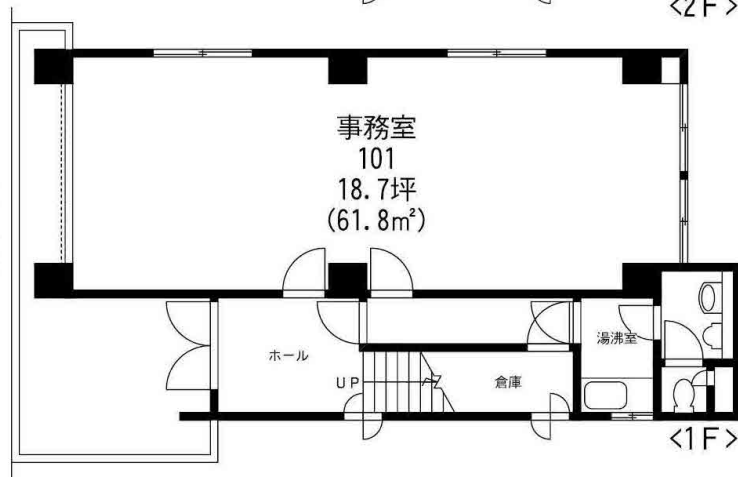

貸事務所

上杉ビル

J R総武線「千葉 葉」駅徒歩15分
京成千葉線「千葉中央」駅徒歩10分

◎1Fはウォシュレット付!
高級タイルカーペット仕様

※図面と現況が異なる場合は現況を優先致します。

貸事務所(一部)

物件種目	貸事務所(一部)		
最高駅	千葉		
賃貸条件	賃料101 89,000 円 201 41,000 円 礼金なし・敷金なし・保証金なし		
物件所在地	千葉県千葉市中央区本町1丁目6-23		
交通	J R総武線・中央緩行線「千葉」駅徒歩15分 京成千葉線「千葉中央」駅徒歩10分		
建物名	上杉ビル		
	構造・規模	R C造3階建1・2階部分	
使用部分面積	28.4m ² ~61.8m ²		
築年月	1985年12月	契約期間	3年
管理費等	10,000円/月(101) 9,000円(201)		
土地面積		用途地域	近隣商業地域
駐車場	近有 18,000円/月		
現況	空	引渡日	即時
接道状況(角地・間口)			
本体設備			
各戸設備	トイレ・エアコン・ウォシュレット(新設)		
備考	更新料:新賃料1ヶ月 賃貸保証:加入要 初回賃料等合計50%以降毎年20,000円 飲食店不可		