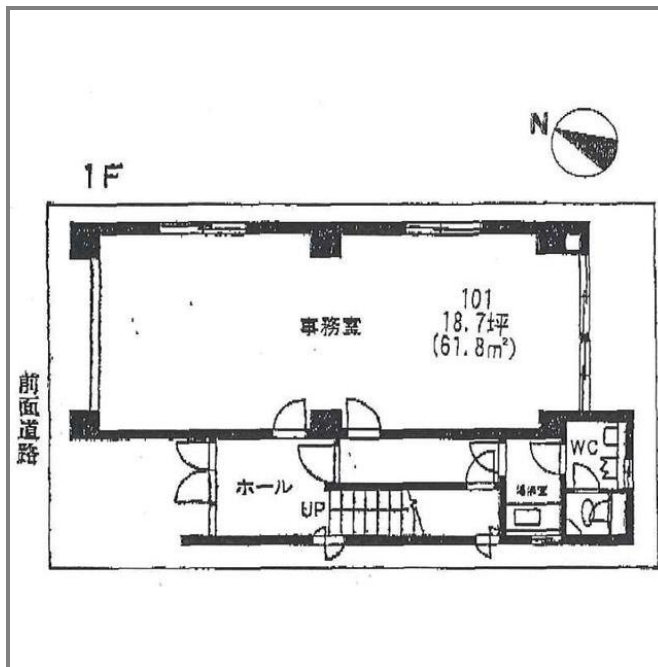

貸事務所(一部)

千葉駅

千葉市中央区本町1丁目

専有面積
61.80㎡

築年月
1985年12月

引渡し
即時

JR総武線千葉駅徒歩15分!
京成線千葉中央駅徒歩10分!

チェックポイント!
飲食店不可 トイレ エアコン