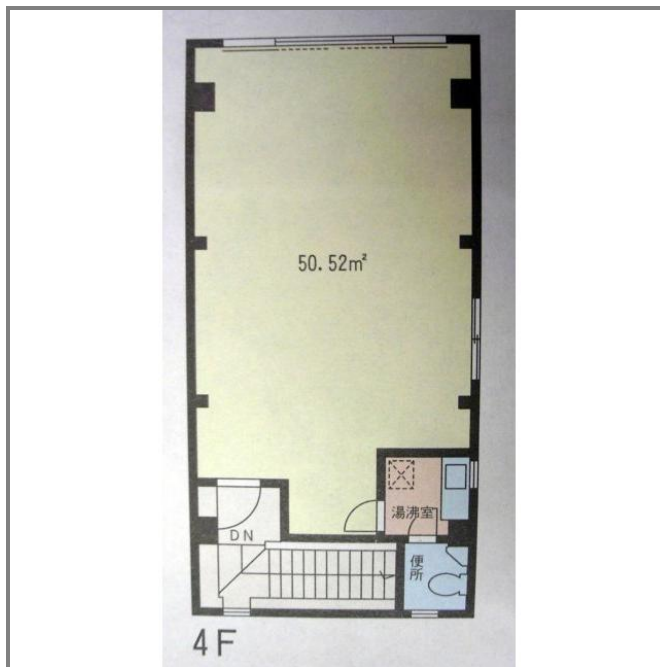

貸店舗・事務所(一部)

千葉中央駅

千葉市中央区本千葉町

専有面積
50.52㎡

築年月
1987年12月

引渡し
相談

チェックポイント！
最上階 トイレ エアコン

物件種目	貸店舗・事務所(一部)		
最寄駅	千葉中央		
賃貸条件	賃料	10.80万円	
		礼金 1ヶ月 敷金 4ヶ月 敷引 1ヶ月 保証金 なし	
物件所在地	千葉県千葉市中央区本千葉町		
交通	京成千葉線 千葉中央 徒歩2分		
建物	建物名	KT千葉中央ビル 401	
	構造・規模	鉄骨造 4階建 4階部分	
	使用部分面積	50.52㎡	間取タイプ
	間取内訳		
築年月	1987年12月	契約期間	2年
管理費等	10,800円/月		
土地面積		用途地域	
駐車場	なし		
現況	空	引渡日	相談
接道状況 (角地・借口)			
設備	トイレ エアコン		
備考	利用駅1：JR総武・中央緩行線 千葉 徒歩8分		