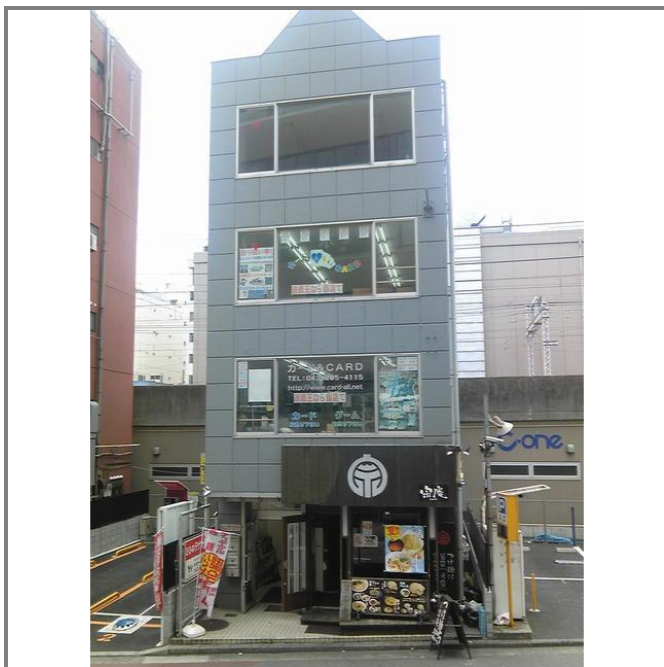

貸店舗・事務所(一部)

千葉中央駅

千葉市中央区本千葉町

専有面積
50.52㎡

築年月
1987年12月

引渡し
相談

チェックポイント！
最上階 トイレ エアコン

物件種目	貸店舗・事務所(一部)		
最寄駅	千葉中央		
賃貸条件	賃料	10.80万円	
		礼金 1ヶ月 敷金 4ヶ月 敷引 1ヶ月 保証金 なし	
物件所在地	千葉県千葉市中央区本千葉町		
交通	京成千葉線 千葉中央 徒歩2分		
建物	建物名	KT千葉中央ビル 401	
	構造・規模	鉄骨造 4階建 4階部分	
	使用部分面積	50.52㎡	間取タイプ
	間取内訳		
築年月	1987年12月	契約期間	2年
管理費等	10,800円/月		
土地面積		用途地域	
駐車場	なし		
現況	空	引渡日	相談
接道状況 (角地・借口)			
設備	トイレ エアコン		
備考	利用駅1：JR総武・中央緩行線 千葉 徒歩8分		