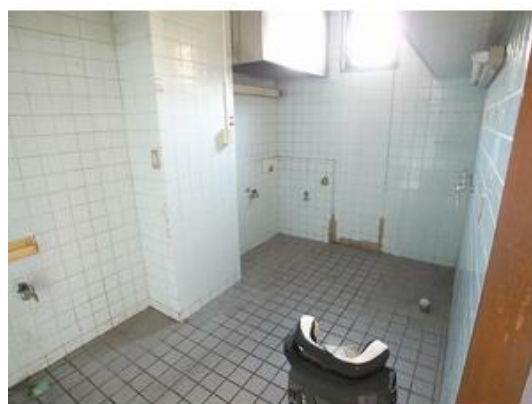

貸店舗(一部) 24.00万円
習志野市津田沼4丁目
ジュネス津田沼 部屋番号:101