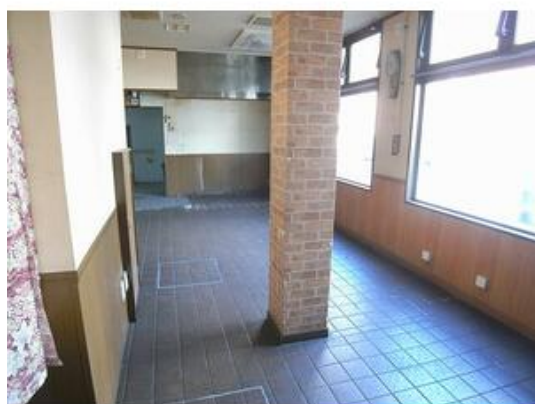

貸店舗(一部) 24.00万円
習志野市津田沼4丁目
ジュネス津田沼 部屋番号:101